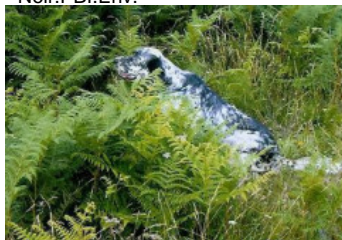

URTUBIAKO BABEL

2009-05-11 (F) LOE 1811889
Couleur : Blanco y negro (bluebelton)
[fiche affixe](#)

Père
RAPATA POUF DES FORÊTS
CORRÉZIENNES
2000-06-05 (M)
LOF 156294/24778
(CHA - TR)
- Noir.PBl.Env.

NUTS DES FORÊTS
CORRÉZIENNES 1997-07-02 (M)
LOF 140202/23434 (TAN) - bluebelton