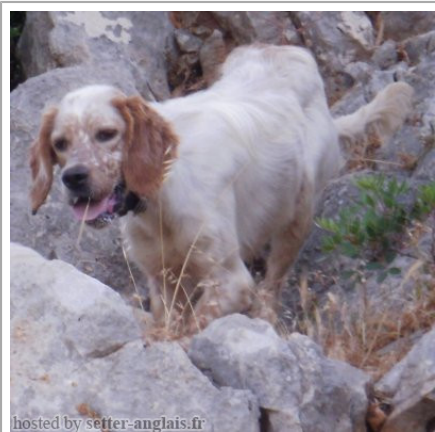

ZINA LEYKON OREON

2014-05-28 (F) BEK 133605
Couleur : White Orange
[fiche affixe](#)

hosted by setter-anglais.fr

Père
BESINO'S PANTHOS
2007-08-15 (M)
BEK 075540
(CH GQ, CH IT)
- bluebelton

KAPO' 2003-11-10 (M) LOI
LO0439835 (Ch IT GQ) - bluebelton

TZOUMAKA ANIMUS ILIA (F) BEK
059052 - tricolore

NERO 1997-03-29 (M) LOI
LO9817889 (Ch T, Ch GQ) - bluebelton

KYBA 1998-01-01 (F) LOI
LO98118951 - lemon

TUTI RAJKAL (M) BEK 058772

TZOUMAKA ANIMUS MANIA (F) BEK
032242 - bluebelton