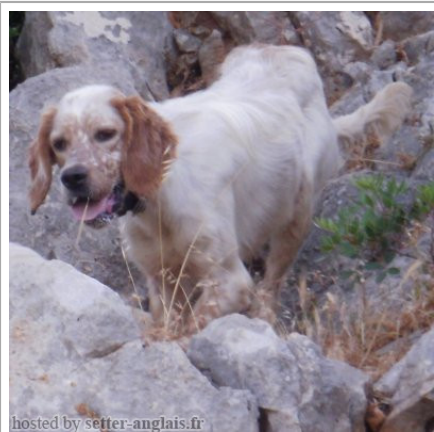

ZINA LEYKON OREON

2014-05-28 (F) BEK 133605
Couleur : White Orange
[fiche affixe](#)

hosted by setter-anglais.fr

Père
BESINO'S PANTHOS
2007-08-15 (M)
BEK 075540
(CH GQ, CH IT)
- bluebelton

KAPO' 2003-11-10 (M) LOI
LO0439835 (Ch IT GQ) - bluebelton

TZOUMAKA ANIMUS ILIA (F) BEK
059052 - tricolore

NERO 1997-03-29 (M) LOI
LO9817889 (Ch T, Ch GQ) - bluebelton

GUFO DI VAL DI CHIANA
1994-04-01 (M) LOI
ST514177 (Ch GQ) -
bluebelton

KELLI 1992-06-18 (F)
LOI ST466220 -
bluebelton