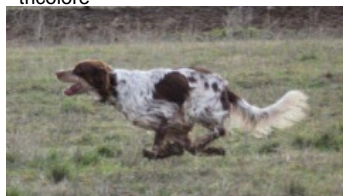

NACHO DE LA SOLARIEGA

2014-03-12 (M) LOE 2079012
Couleur : Noi.Mar.Fau.PBl.Env (tricolore)
[fiche affixe](#)

Père
RADENTIS CARUSO
2010-01-15 (M)
LOI LO1054608
- tricolore

RADENTIS IGOR 2007-07-24 (M) LOI
LO0858253 - lemon