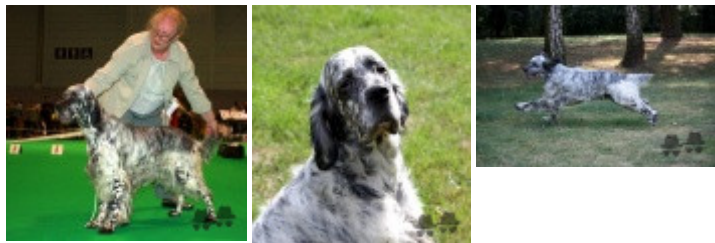

Note : les données ne sont pas garanties. Elles ont été entrées par les membres sans garantie d'exactitude.