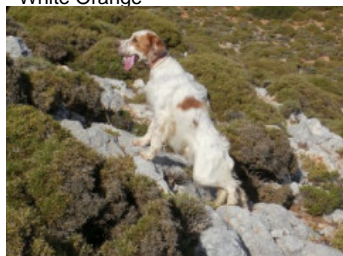

ERIK

2015-01-04 (M) BEK 138185
Couleur : White Black (bluebelton)

Père
EOLOS LEYKON OREON
2009-05-15 (M)
BEK 086914
- White Orange

RAPAKOULIAS GENESIS ORFEAS
2004-03-23 (M) BEK 045877 -
bluebelton

FOURIA 2005-01-08 (F) BEK 052333
- White Orange