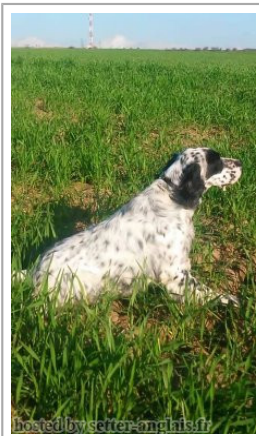

ERIK

2015-01-04 (M) BEK 138185
Couleur : White Black (bluebelton)

Père
EOLOS LEYKON OREON
2009-05-15 (M)
BEK 086914
- White Orange

RAPAKOULIAS GENESIS ORFEAS
2004-03-23 (M) BEK 045877 -
bluebelton

FOURIA 2005-01-08 (F) BEK 052333
- White Orange