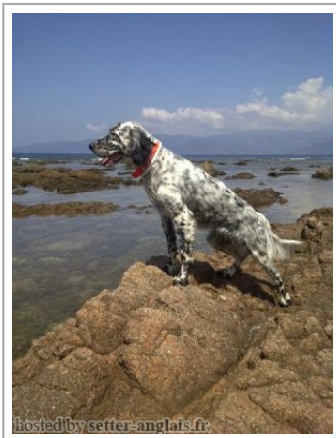

ERIKA DU MILOBRE DE BOUISSE

2009-03-28 (F) LOF 202291/39748
Couleur : Noi.PBl.Env (bluebelton)
[fiche affixe](#)

Père
TAICHOU DU MILOBRE DE BOUISSE
2002-07-30 (M)
LOF 166716/27209
(TR, CH A)
- bluebelton

OZZY DE LA TOUR PHILIPPE
1998-05-28 (M) LOF 144135/23701
(TR CHA CHP CH.T.) - bluebelton

NIKITA DU POULIT SAN DANIS
1997-10-29 (F) LOF 141416/25921 - bluebelton

HERMO DU MAS D'EYRAUD dit HARO 1992-06-19 (M) LOF 115426/19833 (Ch GQ) - bluebelton