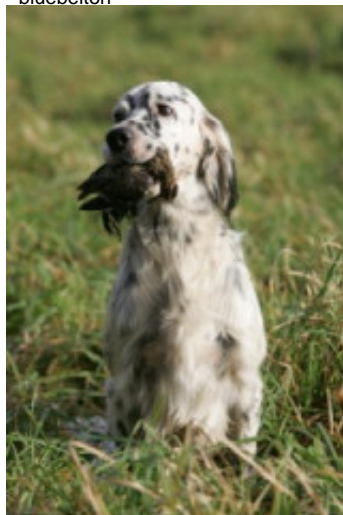

ERIKA DU MILOBRE DE BOUISSE

2009-03-28 (F) LOF 202291/39748
Couleur : Noi.PBl.Env (bluebelton)
[fiche affixe](#)

Père
TAICHOU DU MILOBRE DE BOUISSE
2002-07-30 (M)
LOF 166716/27209
(TR, CH A)
- bluebelton

OZZY DE LA TOUR PHILIPPE
1998-05-28 (M) LOF 144135/23701
(TR CHA CHP CH.T.) - bluebelton

NIKITA DU POULIT SAN DANIS
1997-10-29 (F) LOF 141416/25921 - bluebelton

HERMO DU MAS D'EYRAUD dit HARO 1992-06-19 (M) LOF 115426/19833 (Ch GQ) - bluebelton