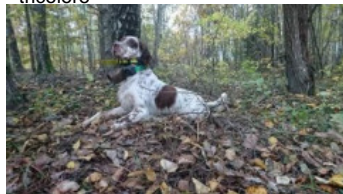

**RENTSETTER CUBY**

2015-10-30 (M) LOE 2284648  
Couleur : Tricolor (tricolore)  
[fiche affixe](#)

hosted by setter-anglais.fr

Père  
**DENDABERRI NOSTRUM**  
2011-10-26 (M)  
LOE 2068084  
(Ch GS)  
- tricolore