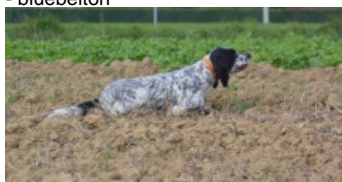

MONNA

2016-02-20 (F) LOF 243617
Couleur : Fau.PBl.Env. (lemon)

SWANN DE L'ECHO DE LA FORET
2001-05-13 (M) LOF 160972/26406
(TR) - bluebelton

Père
GHANDI DU VAL LIVENNE
2011-05-02 (M)
LOF 216023/36336
(TAN)
- bluebelton