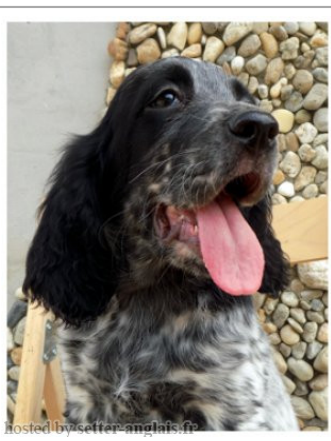

**GLAMUR DEL STEFANO dit VEGAS**

2016-04-30 (M) JR1  
Couleur : Bluebelton  
[fiche affixe](#)

hosted by setter-anglais.fr

<p>Père <b>GENTLEMAN</b> (M) JR0 - lemon</p> 	<p><b>MEXICO OD KARAOTOKA</b> 2009-12-21 (M) LOI LO1164264 - lemon</p> 	<p><b>KAPO'</b> 2003-11-10 (M) LOI LO0439835 (Ch IT GQ) - bluebelton</p> 	<p><b>NERO</b> 1997-03-29 (M) LOI LO9817889 (Ch T, Ch GQ) - bluebelton</p> 
	<p><b>LUNA</b> (F) JR702013ES (CH EU) - bluebelton</p> 	<p><b>BOLIVIJA OD KARAOTOKA</b> (F) HR16970</p> 	<p><b>BECKHAM</b> 2002-06-16 (M) LOI LO02143991 (Camp. Tr. (Ch GQ) Camp. Ital. Lav. Camp. Int. Lav.) - tricolore</p> 
<p>Mère <b>BUBA OD LABUSA</b> 2012-07-29 (F) JR704161ES - bluebelton</p> 	<p><b>KAPO'</b> 2003-11-10 (M) LOI LO0439835 (Ch IT GQ) - bluebelton</p> 	<p><b>BOLIVIJA OD KARAOTOKA</b> (F) HR16970</p>	<p><b>MONDO OD KARAOTOKA</b> (M) HR14537</p> 
	<p><b>DJANA</b> 2009-10-10 (F) JR703264ES - bluebelton</p>	<p><b>BECKHAM</b> 2002-06-16 (M) LOI LO02143991 (Camp. Tr. (Ch GQ) Camp. Ital. Lav. Camp. Int. Lav.) - tricolore</p>	<p><b>KORA BELLA DALMATINSKA</b> 1998-05-04 (F) HR12835</p>
<p><b>KEDI</b> 1998-03-03 (F) JR701646ES - bluebelton</p>	<p><b>NERO</b> 1997-03-29 (M) LOI LO9817889 (Ch T, Ch GQ) - bluebelton</p> 	<p><b>ISABELLA</b> 1998-02-08 (F) LOI LO98121266 - tricolore</p>	<p><b>COSTANSO</b> 1997-01-02 (M) LOI ST556084 - bluebelton</p>
	<p><b>FUTRE DC</b> 2002-07-13 (M) LOI LO02140178 - tricolore</p> 	<p><b>GEA</b> 1993-01-10 (F) LOI ST477095 (CAMPIONE ITALIANO DI LAVORO) - bluebelton</p>	<p><b>GUFO DI VAL DI CHIANA</b> 1994-04-01 (M) LOI ST514177 (Ch GQ) - bluebelton</p> 
<p><b>DZADA</b> (F) JR03260 - bluebelton</p>	<p><b>ROONEY DEL SARGIADAE</b> 2004-06-11 (M) LOI LO04120540 (Ch GQ, Camp. Ital. Assol., Camp. Ital. Lav., Camp. Int. Lav.) - bluebelton</p>	<p><b>VANGOGH DELL'AD MONTES</b> 1992-07-30 (M) LOI ST463291 (Camp. Ripr.) - bluebelton</p>	<p><b>SARA</b> 1989-04-30 (F) LOI ST395811 - bluebelton</p>
	<p><b>ESTER DEL DIANELLA</b> 1997-07-29 (F) LOI LO9886170 - lemon</p>	<p><b>ITARO DEI FELINI</b> 1994-05-26 (M) LOI ST506181 (Ch Italie T, Ch IT T, Camp. Tr. (Ch GQ)) - tricolore</p> 	<p><b>ROONEY DEL SARGIADAE</b> 2004-06-11 (M) LOI LO04120540 (Ch GQ, Camp. Ital. Assol., Camp. Ital. Lav., Camp. Int. Lav.) - bluebelton</p>
		<p><b>KONY SA BEDEMA</b> (F) 78805</p>	