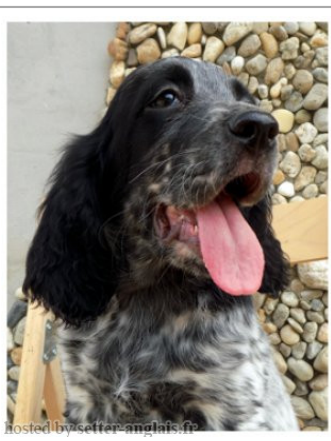

**GLAMUR DEL STEFANO dit VEGAS**

2016-04-30 (M) JR1  
Couleur : Bluebelton  
[fiche affixe](#)

hosted by setter-anglais.fr

<p>Père <b>GENTLEMAN</b> (M) JR0 - lemon</p> 	<p><b>MEXICO OD KARAOTOKA</b> 2009-12-21 (M) LOI LO1164264 - lemon</p> 	<p><b>KAPO'</b> 2003-11-10 (M) LOI LO0439835 (Ch IT GQ) - bluebelton</p> 	<p><b>NERO</b> 1997-03-29 (M) LOI LO9817889 (Ch T, Ch GQ) - bluebelton</p> 	
		<p><b>BOLIVIJA OD KARAOTOKA</b> (F) HR16970</p> 	<p><b>MONDO OD KARAOTOKA</b> (M) HR14537</p> 	<p><b>KORA BELLA DALMATINSKA</b> 1998-05-04 (F) HR12835</p>
		<p><b>LUNA</b> (F) JR702013ES (CH EU) - bluebelton</p> 	<p><b>BECKHAM</b> 2002-06-16 (M) LOI LO02143991 (Camp. Tr. (Ch GQ) Camp. Ital. Lav. Camp. Int. Lav.) - tricolore</p> 	<p><b>ASTON DEL ZAGNIS</b> 1998-05-10 (M) LOI LO9938501 - bluebelton</p> 
			<p><b>KEDI</b> 1998-03-03 (F) JR701646ES - bluebelton</p>	<p><b>ISABELLA</b> 1998-02-08 (F) LOI LO98121266 - tricolore</p>
<p>Mère <b>BUBA OD LABUSA</b> 2012-07-29 (F) JR704161ES - bluebelton</p> 	<p><b>KAPO'</b> 2003-11-10 (M) LOI LO0439835 (Ch IT GQ) - bluebelton</p> 	<p><b>NERO</b> 1997-03-29 (M) LOI LO9817889 (Ch T, Ch GQ) - bluebelton</p> 	<p><b>GUFO DI VAL DI CHIANA</b> 1994-04-01 (M) LOI ST514177 (Ch GQ) - bluebelton</p> 	
			<p><b>KYBA</b> 1998-01-01 (F) LOI LO98118951 - lemon</p>	<p><b>KELLI</b> 1992-06-18 (F) LOI ST466220 - bluebelton</p> 
				<p><b>VANGOGH DELL'AD MONTES</b> 1992-07-30 (M) LOI ST463291 (Camp. Ripr.) - bluebelton</p>
				<p><b>SARA</b> 1989-04-30 (F) LOI ST395811 - bluebelton</p>
		<p><b>DIJANA</b> 2009-10-10 (F) JR703264ES - bluebelton</p>	<p><b>FUTRE DC</b> 2002-07-13 (M) LOI LO02140178 - tricolore</p> 	<p><b>TARO DEI FELINI</b> 1994-05-26 (M) LOI ST506181 (Ch Italie T, Ch IT T, Camp. Tr. (Ch GQ)) - tricolore</p> 
			<p><b>DZADA</b> (F) JR03260 - bluebelton</p>	<p><b>ESTER DEL DIANELLA</b> 1997-07-29 (F) LOI LO9886170 - lemon</p>
			<p><b>ROONEY DEL SARGIADAE</b> 2004-06-11 (M) LOI LO04120540 (Ch GQ, Camp. Ital. Assol., Camp. Ital. Lav., Camp. Int. Lav.) - bluebelton</p> 	
			<p><b>KONY SA BEDEMA</b> (F) 78805</p>	