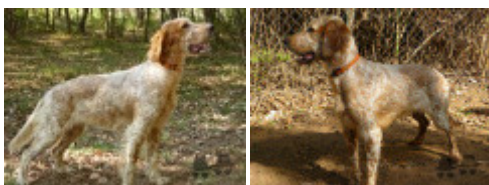

Eleveur : ELEVAGE DU BANDO DE COUFFINS / Propriétaire : escot (lucas.escot@wanadoo.fr)
Tatouage : 167MPY
Sang italien (estimation) : 62 %
Estimation des points au pédigrée : 39

Taux de consanguinité (estimation) : 2 %

COW BOY DES RIVES DE L'ESTRIGON (4,5,6 X 5) : 0.006836
ALMER (6,6,6,6 X 5,7) : 0.004883
ARO (7,7,7,7,7 X 6,7,7,8) : 0.001526
TELEX (6,7,7,8 X 6,7) : 0.001099
URFÉE DE L'ECHO DE LA FORET (5 X 6) : 0.000977
SWING DELLA VECCHIA IRLANDA (6 X 5) : 0.000977
DUN DEL MESHIO (7 X 7,7,8,8,8,8,8,8,8) : 0.000610
JOKER DU MONT BILY (7,7,8 X 7,8,8,8) : 0.000549
UNE BELLE DE KERFEUIL (6 X 6) : 0.000488
DEM (6 X 6) : 0.000488
BASSINO (5,6,6,7 X 6) : 0.000488
RAMSES IL DE KERFEUIL (6,7,8 X 7) : 0.000183
LEM DEL RESEGONE (7,8,8,8,8 X 7) : 0.000122
ORFEO DELLA TRAPPOLA (6 X 8) : 0.000122
IVA DE KERFEUIL (7,8,8 X 8,8) : 0.000122
BISCIA DEL SOLE (6 X 8) : 0.000122
RIKA (6,8 X 7) : 0.000061
PACHA DE LAURENCIA (7 X 8) : 0.000061
UN DES BRESSANS (7,8,8 X 8) : 0.000031

Note : les données ne sont pas garanties. Elles ont été entrées par les membres sans garantie d'exactitude.