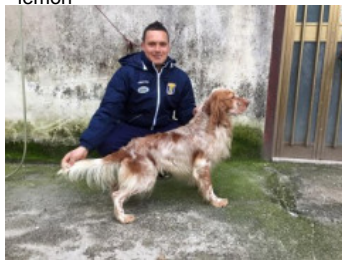

ARA

2015-06-28 (F) LOI LO15139548
Couleur : bianco arancio e marrone (lemon)

hosted by setter-anglais.fr

Père
BARBA NERA
2011-10-24 (M)
LOI LO11162789
- lemon

RULLO DELLA VECCHIA IRLANDA
2005-06-10 (M) LOI LO05108741 -
lemon