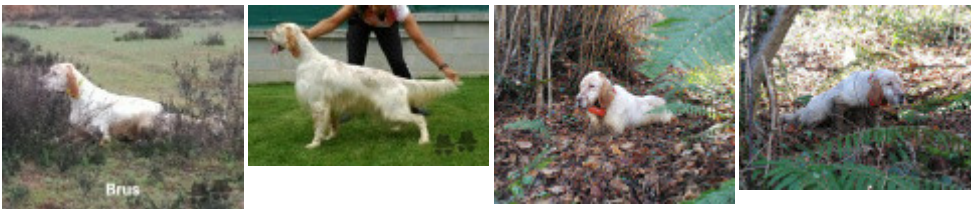

Propriétaire : Roberto Arguero Diaz
Sang italien (estimation) : 78 %
Estimation des points au pédigrée : 13

Taux de consanguinité (estimation) : 1.6 %

RADENTIS GIAN (6,6,6,6,6,7,7,7,7 X 6,6,7) : 0.008545
DECOR LOI (7,7,7,7,7,7,7,7,7,7,7,8,8,8,8,8,8,8 X 7,7,8) : 0.002899
ALMER (7 X 6,6,6,6) : 0.000977
BOI (6 X 5) : 0.000977
DUN DEL MESCIO (8,8,8,8,8,8 X 7,8,8,8) : 0.000763
SWING DELLA VECCHIA IRLANDA (6 X 6) : 0.000488
LEM DEL RESEGONE (8,8 X 7,8,8,8,8,8) : 0.000366
LEM DEL DIANELLA (7 X 6) : 0.000244
DAMA OD BENCICA (8 X 7,7) : 0.000122
MORGAN (8 X 6,8) : 0.000122
BRUNA DELLA MARCIOLA (8 X 7,8) : 0.000061
GIP DELLA BASSANA (8 X 8) : 0.000031

Note : les données ne sont pas garanties. Elles ont été entrées par les membres sans garantie d'exactitude.