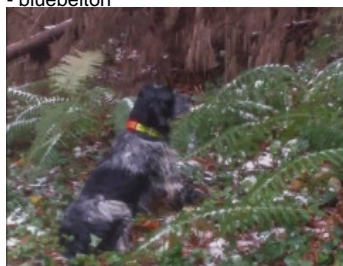

**ALMA**

2014-02-20 (F) LOE 2198832  
Couleur : Blanco y naranja (lemon)

hosted by setter-anglais.fr

Père  
**EUSKITZE GALGO** dit **LUR**  
2007-01-26 (M)  
LOE 1704386  
- bluebelton

**EUSKITZE RUGBY** 2000-06-02 (M)  
LOE 1205440 - bluebelton