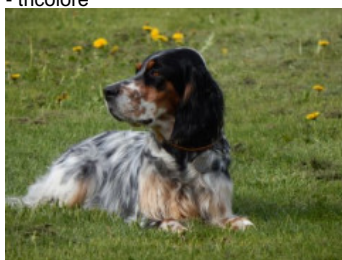

**LOGAN DU CHATEAU DE L'ORAISON**

2015-05-11 (M) LOF 240760/40787

Couleur : Noi. Mar.Fau. PBl.Env.Mou. (tricolore)

[fiche affixe](#)

Père  
[HADES DU FIEF DE LA GARENNE](#)  
 2012-05-15 (M)  
 LOF 221586/37600  
 - tricolore

[EVEREST DEI LADERCHI](#)  
 2010-07-12 (M) LOF 215778/35310  
 (TR.CH CS,CH IB,CH IE) - tricolore

[CHUPA DU FIEF DE LA GARENNE](#)  
 2007-12-02 (F) LOF 195370/38772 -  
 bluebelton

[NENCINI'S BOY](#) 2005-04-10 (M) LOI  
 LO05132310 - tricolore