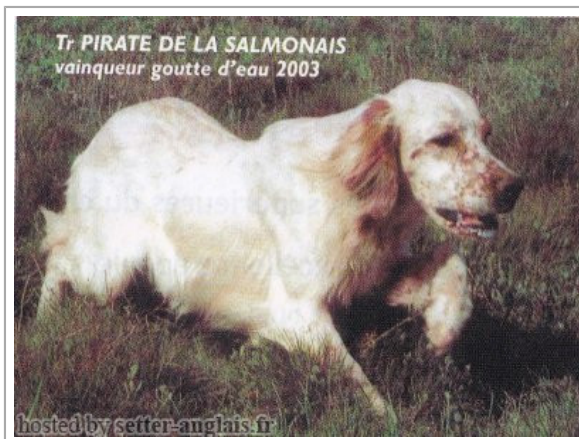

PIRATE DE LA SALMONAIS

1999-03-27 (M) LOF 148309/24063

Couleur : Fau.PBl.Env. (lemon) / Titres : TR / Dyspl. : A
[fiche affixe](#)

Père
LUCKY DU CLOS DES PECHERS
1995-06-07 (M)
LOF 129230/20158
(TR)
- lemon

HERM DE L'OREE DU BOIS
BECASSES 1992-06-12 (M) LOF
114818/17865 (CH T, CH GQ) - lemon

GAMINE DE L'ECHO DE LA FORET
1991-07-24 (F) LOF 109876/20691 -
bluebelton

ECHO 1989-04-03 (M) LOF
103699/13783 (TR, TR GQ) - lemon

ARIANE DU MENEZ-LUZ 1985-04-13
(F) LOF 82586/12535 (CH P, TR GQ) -
lemon

COW BOY DES RIVES DE
L'ESTRIGON 1987-05-30 (M) LOF
91056/12289 (CHQC CH.T. CHP CHA TR) -
lemon

DOUCE DE KERFEUIL 1988-06-02
(F) LOF 96109/15589 - bluebelton