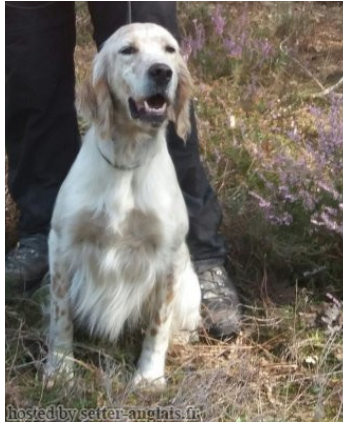

**LAIKA DE CAZAOUS**

2015-04-11 (F) LOF 238594

Couleur : Fau. PBl.Env.Tru. (lemon) / Titres : TR / Dyspl. : A  
[fiche affixe](#)

hosted by setter-anglais.fr

**VOLF DE CAZAOUS** 2004-05-01 (M)  
LOF 176024/28582 (Ch P T A) - lemon