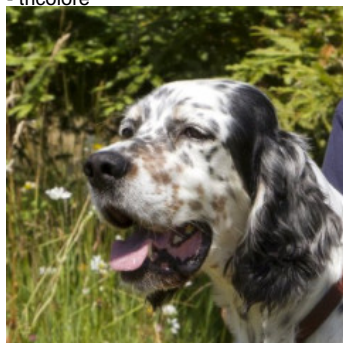

LAIKA DE CAZAOUS

2015-04-11 (F) LOF 238594/47816

Couleur : Fau. PBl.Env.Tru. (lemon) / Titres : TR, CH EN, CH CS, CHF-V, CH(FR)V / Dyspl. : A
[fiche affixe](#)

Père
BECKAM DE CAZAOUS
2006-09-22 (M)
LOF 189559/31233
(TR CHCS)
- tricolore