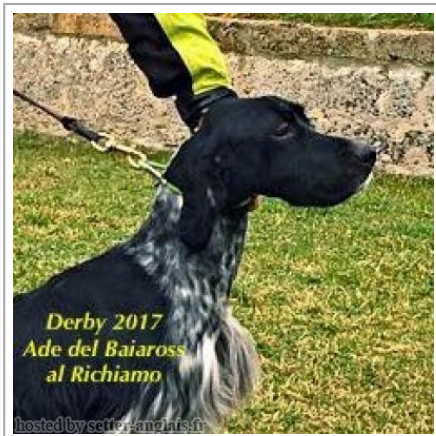

ADE DEL BAIAROSS

2015-04-23 (M) LOI LO1587328
 Couleur : nero e bianco (bluebelton) / Dyspl. : A
[fiche affiche](#)

<p>Père ERODE DELLA BASSA REGGIANA 2011-07-07 (M) LOI LO11130961 (CH P, Camp. Ripr.) - tricolore</p> 	<p>PEPE 2005-09-10 (M) LOI LO0623486 (Ch. Ital. Lav., Ch. Int. Lav., Camp. Ripr.) - bluebelton</p> 	<p>ROVAL NEDWED 2003-01-05 (M) LOI LO0366753 - lemon</p> 	<p>FRENK DEL DIANELLA 1997-09-27 (M) LOI LO9851974 (Ch L, Camp. Tr. (Ch GQ)) - tricolore</p> 
	<p>ISA DELLA BASSA REGGIANA 2005-04-07 (M) LOI LO05100702 - tricolore</p>	<p>NIKA 1999-08-18 (F) LOI LO0017114 (Camp. Ripr.) - bluebelton</p>	<p>ROVAL LIU 1994-05-25 (F) LOI ST503654 - bluebelton</p> 
		<p>FRENK DEL DIANELLA 1997-09-27 (M) LOI LO9851974 (Ch L, Camp. Tr. (Ch GQ)) - tricolore</p> 	<p>GIAN DEL DIANELLA 1996-02-28 (M) LOI ST541319 (CH GQ, Camp. Ripr.) - bluebelton</p> 
		<p>SIRENA DELLA BASSA REGGIANA 1999-06-10 (F) LOI 99171897 (Ch Ital. Lav.) - bluebelton</p> 	<p>ILA DEL DIANELLA 1992-07-01 (F) LOI ST463596 (Ch. Ital. Lav.) - lemon</p> 
			<p>CIRO 1995-01-22 (M) LOI ST514532 (Ch Italie T, IT T, Reproducte) - tricolore</p>
			<p>ORA DELLA BASSA REGGIANA 1996-07-04 (F) LOI ST548956 (Camp. Ripr.) - bluebelton</p>