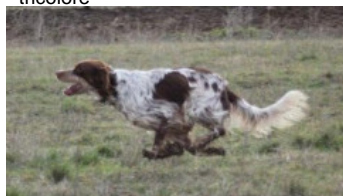

RADENTIS RITA

2012-12-20 (F) LOI LO1330556
Couleur : bianco arancio (lemon)
[fiche affixe](#)

hosted by [setter-anglais.fr](#)

Père
RADENTIS CARUSO
2010-01-15 (M)
LOI LO1054608
- tricolore

RADENTIS IGOR 2007-07-24 (M) LOI
LO0858253 - lemon