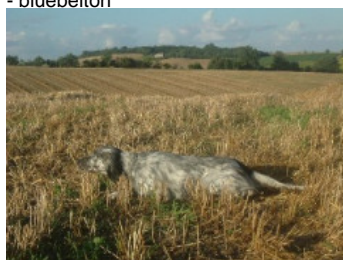

**LANA DU BOIS DE BEL AIR**

2015-04-16 (F) LOF 239417/47815  
Couleur : Noï.Mar.Fau.PBl.Env (tricolore)  
[fiche affixe](#)

Père  
**URON**  
2003-09-08 (M)  
LOF 173148/28801  
(TR CHA)  
- bluebelton

**MAJOR DE CODORNIS** 1996-04-07  
(M) LOF 131590/20436 (TR, CH P) -  
bluebelton