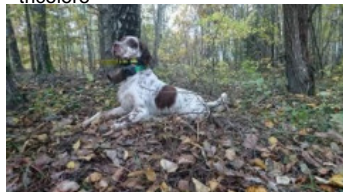

**IMAN DE FUENTE LA PLATA**

(M) LOE 124794988899

Couleur : Liver

[fiche affixe](#)

Père  
**DENDABERRI NOSTRUM**  
 2011-10-26 (M)  
 LOE 2068084  
 (Ch GS)  
 - tricolore

**GIBELTARIK BORIS** 2000-12-14 (M)  
 GKC02014 (Ch T GQ) - liver