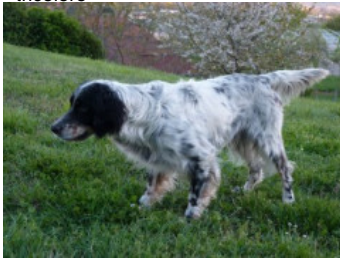

LAIKA

2015-05-26 (F) LOF 239186/48933
Couleur : Noi.Mar.Fau.PBl.Env (tricolore)

hosted by setter-anglais.fr

JORDY DE CODORNIS 1994-01-05
(M) LOF 121290/18225 (TR) -
bluebelton

Père
URION DU PILIER DES MASQUES
2003-01-18 (M)
LOF 168893/32839
- tricolore