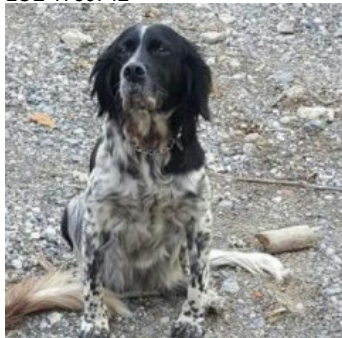

RADENTIS SBRANCO 1991-07-01
(M) LOI ST448908 (CH IB, Ch. Int. Lav.) -
lemon

RADENTIS ALA 1994-03-15 (F) LOI
ST496649 (Ch T) - lemon

ADARMENDILOTIS (M) LOE 1000541

EDER II DE GAZTELU (F) LOE
1089405

GUERCINO DELLA FRATTONA
1996-05-07 (M) LOI ST554737 -
bluebelton

PALAZIENSIS NIVES 1995-11-13 (F)
LOI ST529742 - liver

IRAK DEL LADERCHI 1990-01-10 (M)
LOI ST411384 - tricolore

LOLA 1988-05-03 (F) LOI ST366110 -
bluebelton

RADENTIS SBRANCO
1991-07-01 (M) LOI
ST448908 (CH IB, Ch.
Int. Lav.) - lemon

RADENTIS ALA 1994-03-15 (F) LOI
ST496649 (Ch T) - lemon

FRANCINI'S ROCKY
1989-02-25
(M) LOI
ST409893 (Ch.
Int. Lav., Ch. Ital. Lav.) - bluebelton

FRANCINI'S VIENNA 1994-05-24 (F)
LOI ST507422 - bluebelton

RADENTIS BORG
1987-04-30 (M) LOI
ST350267 (Ch. Int.
Lav., CH GQ, Ch. Ital.
Lav., Camp. Ripr.) -
lemon

RADENTIS OLA 1984-09-30 (F) LOI
ST298174 - lemon

RADENTIS BORG
1987-04-30 (M) LOI
ST350267 (Ch. Int.
Lav., CH GQ, Ch. Ital.
Lav., Camp. Ripr.) -
lemon

RADENTIS RAISSA 1991-05-30 (F)
LOI ST448920 - lemon

ADARMENDIATOR (M) LOE
0705249

ADARMENDI JAY (F) LOE 0463534

L'AMI DE MADOLLY'S 1995-06-19
(M) LOE 0961718 - tricolore

IDOLE DE MADOLLY'S
1993-08-30 (F)
LOF
120898/22160 -
bluebelton

LAMI (F) LOE 1322438

Mère
IZAR
(F)
LOE 1760742