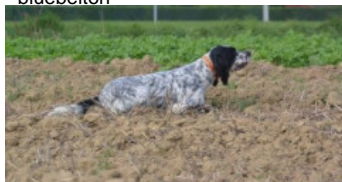

MISS

2016-04-10 (F) LOF 244231/49218
Couleur : Noi.Mar.Fau.PBl.Env (tricolore)

hosted by setter-anglais.fr

SWANN DE L'ECHO DE LA FORET
2001-05-13 (M) LOF 160972/26406
(TR) - bluebelton

Père
GHANDI DU VAL LIVE
2011-05-02 (M)
LOF 216023/36336
(TAN)
- bluebelton