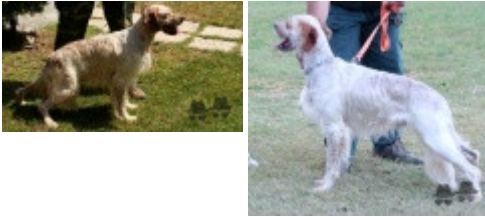

Eleveur : GIANNIS GIOTIS / Propriétaire : GIANNIS GIOTIS
Sang italien (estimation) : 86 %
Estimation des points au pédigrée : 6

Taux de consanguinité (estimation) : 11.9 %

DANAI (2 X 3) : 0.062927
DORA DELLA BASSANA (4 X 3,5) : 0.016724
FRANCINI'S VITO (4 X 3,5) : 0.015991
FRANCINI'S LUCA (5,5 X 4,6) : 0.004883
JESSY DE LA PLUME DU PÉVÈLE (4,4 X 5) : 0.003906
NORD DI VAL DI CHIANA (4,4 X 5) : 0.003906
BOI (6,6 X 5,6,7) : 0.002930
DEM (6,6,6,7,7 X 5,7,8) : 0.002563
LEM DEL RESEGONE (7,8,8,8,8,8,8,8 X 7,7,7,8,8) : 0.001648
DUN DEL MESCHIO (7,7,7,7,8,8,8,8 X 6,8) : 0.000732
MANOS DU PORT OCEAN (7,7 X 6,8,8) : 0.000610
FRANCINI'S RAS (6,7 X 6,8) : 0.000610
RUDY DEL DIANELLA (6,7 X 6,8) : 0.000610
FRANCINI'S VANITY (7,7,7,8 X 6,7,8) : 0.000427
JAKIN DE LUZEAN (8,8 X 6,8) : 0.000305
DECOR LOT (6,7,7 X 8) : 0.000122

Note : les données ne sont pas garanties. Elles ont été entrées par les membres sans garantie d'exactitude.