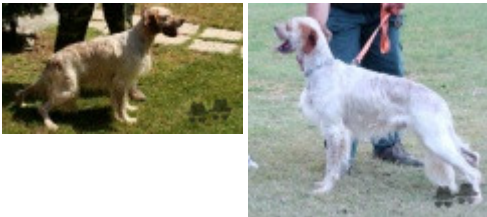

Eleveur : GIANNIS GIOTIS / Propriétaire : GIANNIS GIOTIS
Sang italien (estimation) : 86 %
Estimation des points au pédigrée : 6

Taux de consanguinité (estimation) : 11.9 %

DANAI (2 X 3) : 0.062927
DORA DELLA BASSANA (4 X 3,5) : 0.016724
FRANCINI'S VITO (4 X 3,5) : 0.015991
FRANCINI'S LUCA (5,5 X 4,6) : 0.004883
JESSY DE LA PLUME DU PÉVÈLE (4,4 X 5) : 0.003906
NORD DI VAL DI CHIANA (4,4 X 5) : 0.003906
BOI (6,6 X 5,6,7) : 0.002930
DEM (6,6,6,7,7 X 5,7,8) : 0.002563
LEM DEL RESEGONE (7,8,8,8,8,8,8,8 X 7,7,7,8,8) : 0.001648
DUN DEL MESCHIO (7,7,7,7,8,8,8,8 X 6,8) : 0.000732
MANOS DU PORT OCEAN (7,7 X 6,8,8) : 0.000610
FRANCINI'S RAS (6,7 X 6,8) : 0.000610
RUDY DEL DIANELLA (6,7 X 6,8) : 0.000610
FRANCINI'S VANITY (7,7,7,8 X 6,7,8) : 0.000427
JAKIN DE LUZEAN (8,8 X 6,8) : 0.000305
DECOR LOT (6,7,7 X 8) : 0.000122

Note : les données ne sont pas garanties. Elles ont été entrées par les membres sans garantie d'exactitude.