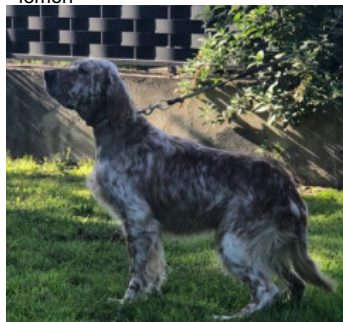

DENDABERRI SHETA

2016-10-15 (F) LOE 2286

Couleur : Blanco y naranja (lemon)

[fiche affixe](#)

Père

BUHO DEL ALTO PAS

2009-04-02 (M)

LOE 1871491

(Ganador PAN Nacional Setter Club 2010)

- lemon