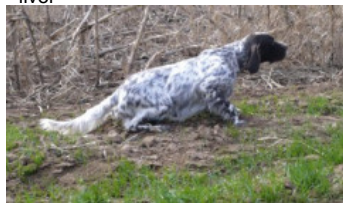

Père

[PALAZIENSIS AMICO](#)

2005-11-01 (M)

LOI LO0624206

(CH IT GQ)

- liver