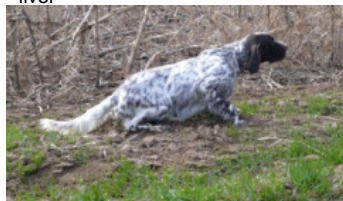

Père

[PALAZIENSIS AMICO](#)

2005-11-01 (M)

LOI LO0624206

(CH IT GQ)

- liver