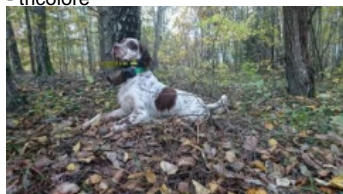

RENTSETTER COL

2016-09-09 (M) LOE 079124788965
 Couleur : Blanco higado tricolor (tricolore)
[fiche affixe](#)

hosted by setter-anglais.fr

Père
DENDABERRI NOSTRUM
 2011-10-26 (M)
 LOE 2068084
 (Ch GS)
 - tricolore