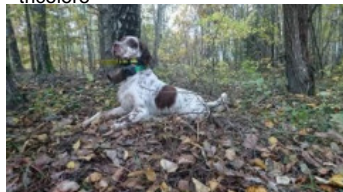

RENTSETTER CASPER

2016-09-09 (M) LOE 34689996888
Couleur : Blanco y naranja (lemon)
[fiche affixe](#)

hosted by setter-anglais.fr

Père
DENDABERRI NOSTRUM
2011-10-26 (M)
LOE 2068084
(Ch GS)
- tricolore

GIBELTARIK BORIS 2000-12-14 (M)
GKC02014 (Ch T GQ) - liver