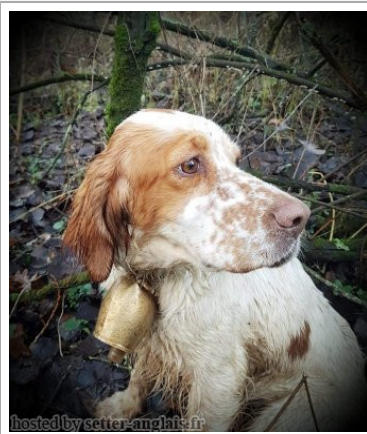

**MYLKA DE L'ANTRE DES COUREURS DES BOIS**

2016-05-31 (F) LOF 244958/50038  
 Couleur : Fau.PBl.Env. (lemon) / Dyspl. : B  
[fiche affixe](#)

<p>Père  <u>FLYER DE L'ANTRE DES COUREURS DES BOIS</u>      2010-06-11 (M)      LOF 210396/35329      (CH GS, TR)      - lemon</p>	<p><u>UGO DE L'ANTRE DES COUREURS DES BOIS</u>      2003-06-02 (M) LOF      170511/27785 (TR) - lemon</p> 	<p><u>PORTO dit PRINCE</u> 1999-06-17 (M)      LOF 149950/25648 (TR CHA CHIF) -      bluebelton</p> 	<p><u>IXOR DES BERGES DE LA GÉLINE</u>      1993-06-20 (M) LOF 120189/20273 (Tr      GQ) - bluebelton</p>
	<p><u>TETHYS DE CASTEL-NEVEZ</u>      2002-06-20 (F) LOF 166468/31260      (TR, CH A) - lemon</p> 	<p><u>PATIA</u> 1999-02-18 (F) LOF      146798/27180 (TR) - bluebelton</p>	<p><u>JULY</u> 1994-07-23 (F) LOF      124049/22070 (TAN) - lemon</p>
	<p><u>OEDIPE DU POULIT SAN DANIS</u>      1998-06-05 (M) LOF 145574/23116      (TR, CH P) - tricolore</p> 	<p><u>MANON DE CASTEL LERN</u>      1996-04-23 (F) LOF 133260/24197 -      lemon</p>	<p><u>DICK DU GOHIC</u> 1988-07-03 (M) LOF      96966/14526 - tricolore</p>
	<p><u>NAM-OU DE CASTEL-NEVEZ</u>      1997-06-26 (F) LOF 138965/26094      (TR, CH A) - tricolore</p> 	<p><u>HERM DE L'OREE DU BOIS BECASSES</u>      1992-06-12      (M) LOF 114818/17865 (CH T, CH GQ) -      lemon</p>	<p><u>IDO DE LA MAZORRA dit IRUN</u> 1993-07-05      (M) LOF      123995/17830 (TR, CH      CS) - bluebelton</p>
		<p><u>ISOLE DE L'OREE DU BOIS BECASSES</u> 1993-10-29 (F) LOF      121249/21582 - tricolore</p>	<p><u>GLORIA DE KERFEUIL</u> 1991-07-14      (F) LOF 110051/19079 (TR) - lemon</p>

Eleveur : Nicolas BERNARD / Propriétaire : Erwan Cadoux (0664119166, erwan.cadoux@sfr.fr)  
ADN=compatible.  
Taille : 54 cm  
Cotation : 1  
Puce : 250269812093145  
Dépôt ADN  
Sang italien (estimation) : 56 %  
Estimation des points au pédigrée : 41