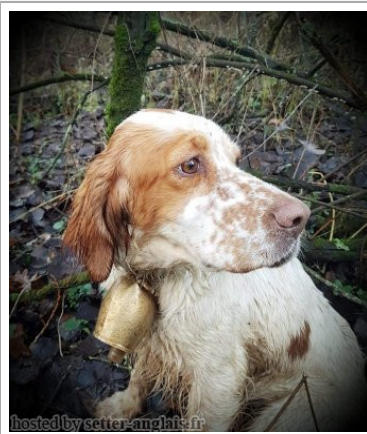

MYLKA DE L'ANTRE DES COUREURS DES BOIS

2016-05-31 (F) LOF 244958/50038
 Couleur : Fau.PBl.Env. (lemon) / Dyspl. : B
[fiche affixe](#)

<p>Père <u>FLYER DE L'ANTRE DES COUREURS DES BOIS</u> 2010-06-11 (M) LOF 210396/35329 (CH GS, TR) - lemon</p>	<p><u>UGO DE L'ANTRE DES COUREURS DES BOIS</u> 2003-06-02 (M) LOF 170511/27785 (TR) - lemon</p> 	<p><u>PORTO dit PRINCE</u> 1999-06-17 (M) LOF 149950/25648 (TR CHA CHIF) - bluebelton</p> 	<p><u>IXOR DES BERGES DE LA GÉLINE</u> 1993-06-20 (M) LOF 120189/20273 (Tr GQ) - bluebelton</p>
	<p><u>TETHYS DE CASTEL-NEVEZ</u> 2002-06-20 (F) LOF 166468/31260 (TR, CH A) - lemon</p> 	<p><u>PATIA</u> 1999-02-18 (F) LOF 146798/27180 (TR) - bluebelton</p>	<p><u>JULY</u> 1994-07-23 (F) LOF 124049/22070 (TAN) - lemon</p>
	<p><u>OEDIPE DU POULIT SAN DANIS</u> 1998-06-05 (M) LOF 145574/23116 (TR, CH P) - tricolore</p> 	<p><u>MANON DE CASTEL LERN</u> 1996-04-23 (F) LOF 133260/24197 - lemon</p>	<p><u>DICK DU GOHIC</u> 1988-07-03 (M) LOF 96966/14526 - tricolore</p>
	<p><u>NAM-OU DE CASTEL-NEVEZ</u> 1997-06-26 (F) LOF 138965/26094 (TR, CH A) - tricolore</p> 	<p><u>HERM DE L'OREE DU BOIS BECASSES</u> 1992-06-12 (M) LOF 114818/17865 (CH T, CH GQ) - lemon</p>	<p><u>GLORIA DE KERFEUIL</u> 1991-07-14 (F) LOF 110051/19079 (TR) - lemon</p>
		<p><u>ISOLE DE L'OREE DU BOIS BECASSES</u> 1993-10-29 (F) LOF 121249/21582 - tricolore</p>	<p><u>ISOLE DE L'OREE DU BOIS BECASSES</u> 1993-10-29 (F) LOF 121249/21582 - tricolore</p>

Eleveur : Nicolas BERNARD / Propriétaire : Erwan Cadoux (0664119166, erwan.cadoux@sfr.fr)

ADN=compatible.

Taille : 54 cm

Cotation : 1

Puce : 250269812093145

Dépôt ADN

Sang italien (estimation) : 56 %

Estimation des points au pédigrée : 41