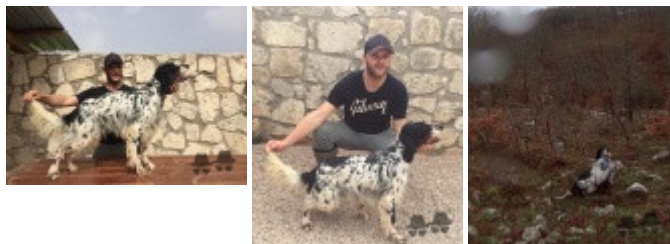

Taux de consanguinité (estimation) : 7.8 %

SOCRATE DEL BINARIO (2 X 3) : 0.067749
DUN DEL MESHIO (5,6,6,6,7,8 X 7,8,8,8,8,8) : 0.004791
DECOR LOT (6 X 6,7,7,7,7,7,8) : 0.001831
EMO DELLA TRAPPOLA (5 X 6) : 0.001007
BRUNA DELLA MARCIOLA (6 X 7,8,8,8) : 0.000610
VAVA DEL TIDONE (7,7,8 X 7,8,8) : 0.000610
LEM DEL RESEGONE (7 X 7,8,8,8,8) : 0.000305
ARTU (6,6,8 X 8) : 0.000275
BOBET DI SAN FAUSTINO (6,7,8,8,8 X 7) : 0.000183
ORFEO DELLA TRAPPOLA (6,7 X 7) : 0.000122
MISS 3 DELLE VALLATE (7,7 X 8) : 0.000122
BRICK DEL ROVERE (8,8,8,8,8 X 8) : 0.000092
ARNO II DI VAL D'IDICE (6,8,8 X 7) : 0.000061
BONA DEL ROVERE (7,8,8,8 X 8) : 0.000031
ORSONE DELL'ORSONE (7,8,8,8 X 8) : 0.000031
KIM 145 (7,8 X 8) : 0.000031

Note : les données ne sont pas garanties. Elles ont été entrées par les membres sans garantie d'exactitude.