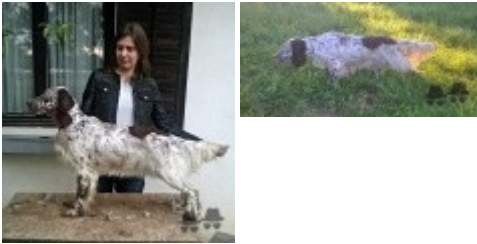

Taux de consanguinité (estimation) : 9.5 %

AZOR OD RACE (2 X 3) : 0.062988
BECKHAM (3 X 4) : 0.016663
DECOR LOT (7,7,7,7,7,8,8,8,8,8,8,8 X 7,7,8,8,8,8,8,8,8) : 0.004822
ARNO DELLA GEMINIOLA (4 X 5) : 0.003906
POLA (4 X 5) : 0.003906
RADENTIS GIAN (6,7,7,7 X 7,8,8,8) : 0.000977
NEGUS (7,7 X 6,8,8) : 0.000610
PICASSO DEL BINARIO (7 X 6,8) : 0.000244
OLAF DEL TRE PONTI (7,8 X 7,8) : 0.000183
ROYAL MOZART (7 X 7,8,8) : 0.000183
EMO DELLA TRAPPOLA (7 X 7,8) : 0.000122
MINNY DEL BINARIO (8,8 X 7) : 0.000061
DEM (7,7,8 X 8,8) : 0.000061
IRIS DEL BINARIO (7 X 8,8) : 0.000061
DERO (7 X 8,8) : 0.000061
CALIGOLA DELLE OROBICHE (7 X 8,8) : 0.000061
ATOS DELLE TORRICELLE (7 X 8,8) : 0.000061
ULISSE DEL BINARIO (8,8 X 7) : 0.000061
ORFEO DELLA TRAPPOLA (8 X 8,8) : 0.000031
LIRIS DEL SOLE (8 X 8) : 0.000031

Note : les données ne sont pas garanties. Elles ont été entrées par les membres sans garantie d'exactitude.