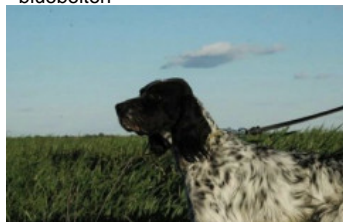

AFO

2015-06-30 (M) LOE 2262597
Couleur : Liver

Père
EUSKITZE HAKINNEN
2008-05-12 (M)
LOE 1816533
(TR.GB)
- bluebelton

PALAZIENSIS RAMBO 1999-11-01
(M) LOI LO0060896 (Ch W0F/ICH, IT T,
ITF, Camp. Tr. (Ch GQ), CH(ES)T, CH(GB)T) -
lemon