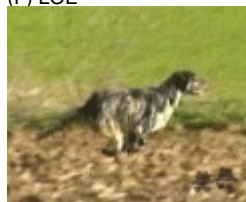

EUSKITZE FIORENTINA 2006-06-19
(F) LOE