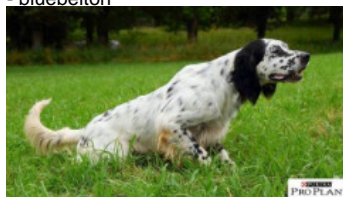

MUSTANG DU TOUCHAUD

2016-06-25 (M) LOF 245483/47993
Couleur : Fau.PBl.Env. (lemon)
[fiche affixe](#)

hosted by setter-anglais.fr

RADENTIS BILLO 2001-10-25 (M)
LOE 1376724 (Ch GQ) - lemon

Père
ERNEE DES SEPT PROVINCES
2009-06-18 (M)
LOF 206858/34324
(CH T, TR GQ)
- bluebelton