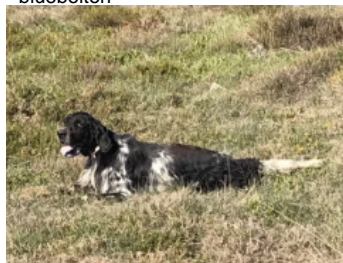

**JOTA DE MONTE TEJAS**

2016-09-08 (F) LOE 2340652  
Couleur : Blanco/Higado (liver)  
[fiche affixe](#)

hosted by setter-anglais.fr

**DENDABERRI JAI** 2007-03-12 (M)  
LOE 1704343 (TrCP, TrPR, TrBC) -  
bluebelton

Père  
**DENDABERRI POL**  
2013-06-10 (M)  
LOE 2152566  
- bluebelton

**KENA DE PIEDRALLADA** 2007-06-25  
(F) LOE 1712755 - lemon

**PALAZIENSIS RAMBO** 1999-11-01  
(M) LOI LO0060896 (Ch W0F/CH, IT T,  
ITF, Camp. Tr. (Ch GQ), CH(ES)T, CH(GB)T) -  
lemon