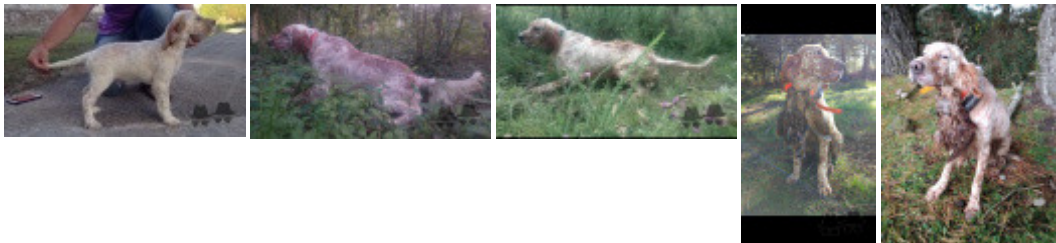

Sang italien (estimation) : 86 %
Estimation des points au pédigrée : 17

Taux de consanguinité (estimation) : 18 %

GIBELTARIK CHESTER (3 X 2) : 0.065918
IRA DE PIEDRALLADA (3 X 2) : 0.063965
RADENTIS D'ESPANA (3,5 X 4) : 0.018433
RADENTIS SBRANCO (4,5,6 X 4,5) : 0.012451
RADENTIS GIAN (6,6,6,6,7,7,8,8,8,8 X 5,6,6,7,7) : 0.007812
RADENTIS BORG (5,5,6,7,7 X 5,6,6) : 0.002930
DECOR LOT (7,7,7,7,7,8,8,8,8,8,8 X 6,7,7,7,7,8,8,8,8) : 0.002686
CINA DE GONZA LOSA (5,6 X 5) : 0.001953
DUN DEL MESCHIO (8,8,8,8,8,8 X 7,7,8,8,8,8,8,8) : 0.001038
SWING DELLA VECCHIA IRLANDA (6,6 X 5) : 0.000977
FALCO (6,7,8 X 6,8) : 0.000732
RADENTIS DIDO (6,7,7,8 X 6,7,8,8) : 0.000549
OLAF DEL TRE PONTI (8,8 X 7,8,8) : 0.000153
FRANCINI'S ROCKY (8,8 X 7,8) : 0.000061
ARBIA DEL SULPICIO (8,8 X 7,8) : 0.000061
MUR (8 X 8,8) : 0.000031
OLA DELLA MARCIOLA (8 X 8,8) : 0.000031

Note : les données ne sont pas garanties. Elles ont été entrées par les membres sans garantie d'exactitude.