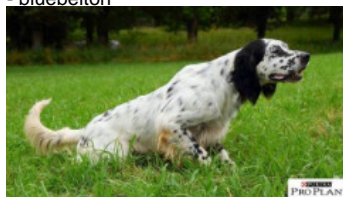

MAGIK DU TOUCHAUD

2016-06-25 (M) LOF 245481
Couleur : Fau.PBl.Env. (lemon)
[fiche affixe](#)

hosted by setter-anglais.fr

RADENTIS BILLO 2001-10-25 (M)
LOE 1376724 (Ch GQ) - lemon

Père
ERNEE DES SEPT PROVINCES
2009-06-18 (M)
LOF 206858/34324
(CH T, TR GQ)
- bluebelton