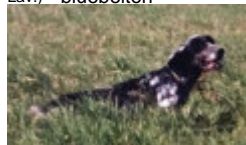

[ULISSE DEL FABIOMASSIMO](#)

1994-12-09 (M) LOI ST516763 (Ch. Ital.

Lav.) - bluebelton