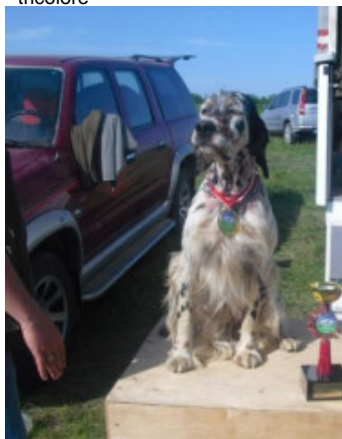

AZORA KADRI DEMIR

(F) KIF-GSB-ES-0389
Couleur : Bluebelton
[fiche affixe](#)

Père
KOS
2010-11-10 (M)
TR000015
- tricolore

OSCAR DEL ZAGNIS 2002-09-22 (M)
LOI LO0370026 (Camp. Ital. Lav.) -
tricolore

ARY DEL ZAGNIS 2008-02-24 (F) LOI
LO098945 - bluebelton

BUL DEL ZAGNIS 1994-07-21 (M)
LOI ST531735 (Ch. Ital. Lav.) - liver

YAGA DEL ZAGNIS 1997-08-11 (F)
LOI LO9832940 - tricolore

LORD DEL ZAGNIS 2002-09-30 (M)
LOI LO02167262 (Ch. Ital. Lav., CH GQ,
Ch. Int. Lav.) - lemon