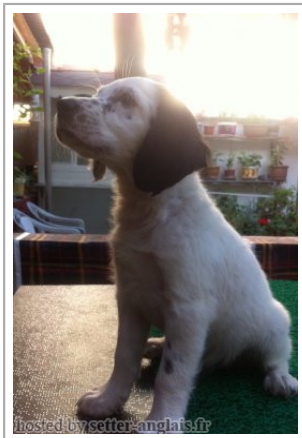

LINDA

2016-06-27 (F) TR000023
Couleur : Tricolore

<p>Père ZERO DELLA CIPOLLARA 2011-03-24 (M) LOI LO1186319 - bluebelton</p>	<p>CRUIFF DELLA CIPOLLARA 2010-11-21 (M) LOI LO0648922 - tricolore</p>	<p>FUTRE DC 2002-07-13 (M) LOI LO02140178 - tricolore</p> 	<p>TARO DEI FELINI 1994-05-26 (M) LOI ST506181 (Ch Italie T, Ch IT T, Camp. Tr. (Ch GQ)) - tricolore</p>
	<p>CKITA DELLA CIPOLLARA 2010-03-02 (F) LOI LO1090097 - bluebelton</p>	<p>ASSIA 2008-11-21 (F) LOI LO98126026 - tricolore</p>	<p>TARO DEI FELINI 1994-05-26 (M) LOI ST506181 (Ch Italie T, Ch IT T, Camp. Tr. (Ch GQ)) - tricolore</p>
		<p>SCIUMAK DEL DIANELLA 2001-09-12 (M) LOI LO024590 (Ch. Ital. Lav.) - liver belton</p> 	<p>HELLY DI VAL DI CHIANA 1996-08-06 (F) LOI ST547519 - bluebelton</p>
		<p>AMI 2007-03-10 (F) LOI LO0791299 - bluebelton</p>	<p>GIAN DEL DIANELLA 1996-02-28 (M) LOI ST541319 (CH GQ, Camp. Ripr.) - bluebelton</p>
			<p>AKITA DEL DIANELLA 1997-01-13 (F) LOI ST558055 - bluebelton</p>
			<p>KAPO' 2003-11-10 (M) LOI LO0439835 (Ch IT GQ) - bluebelton</p> 
			<p>KIRTI 2004-08-16 (F) LOI LO058197 - bluebelton</p>