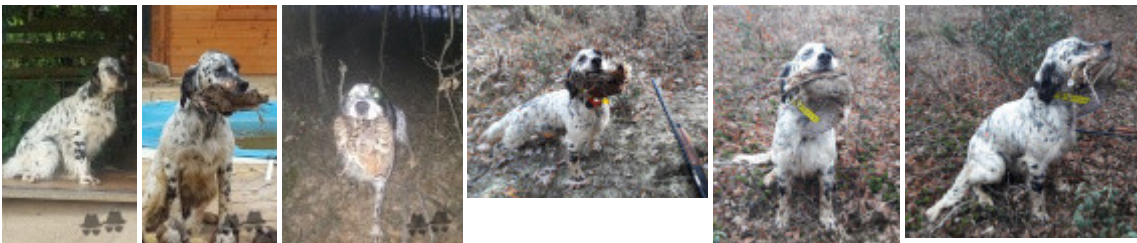

Mère LAI (F) LOE - bluebelton	<u>STEVE DU SALEYS</u> 2001-09-09 (M) LOF 162423 - tricolore	<u>POULBOT DE CAZAQUS</u> 1999-09-20 (M) LOF 151060/24266 (TR, CH A) - tricolore	<u>IBOS DU VAL BARREAU</u> 1993-08-20 (M) LOF 120246/17836 (TR, CH A) - tricolore	
	<u>EDER DE GAZTELU</u> 2001-02-26 (F) LOE 1239109 - bluebelton	<u>PRALINE DE L'ECHO DE LANVAUX</u> 1999-07-25 (F) LOF 150953/28846 - tricolore	<u>JIM DE LA PLUME DU PÉVÈLE</u> 1994-07-21 (M) LOF 125165/19885 (TR) - bluebelton	<u>LORADA DE L'ECHO DE LA FORET</u> 1995-05-14 (F) LOF 127517/22592 (TR, CH A, CH P) - tricolore
		<u>IDOLE DE MADOLLY'S</u> 1993-08-30 (F) LOF 120898/22160 - bluebelton	<u>IAGO DE LAURENCIA</u> 1993-05-17 (M) LOF 118125/17541 (CH P, TR GQ) - tricolore	
			<u>GRACKEL</u> 1991-05-01 (F) LOF 109008/18375 (TR, CH P, CH T) - tricolore	
			<u>DERBY DES SEPT PROVINCES</u> 1988-08-14 (M) LOF 97390/14137 (CH CS, CH A, CH P, CH T, CH IT) - bluebelton	
			<u>NEMESIS DE CORIAM</u> 1989-09-25 (F) LOF 123372/20783 (TR)	
			<u>CRUIF DU BLACK D'ARRÊT</u> 1987-07-04 (M) LOF 92485/13244 (TR) - lemon	
			<u>GREAT OF HARVEST GOLD</u> 1991-10-27 (F) LOF 110823/19640 - bluebelton	

Eleveur : ASIER ORTIZ / Propriétaire : ASIER ORTIZ (asierortiz83@gmail.com)
Sang italien (estimation) : 57 %
Estimation des points au pédigrée : 9

Note : les données ne sont pas garanties. Elles ont été entrées par les membres sans garantie d'exactitude.