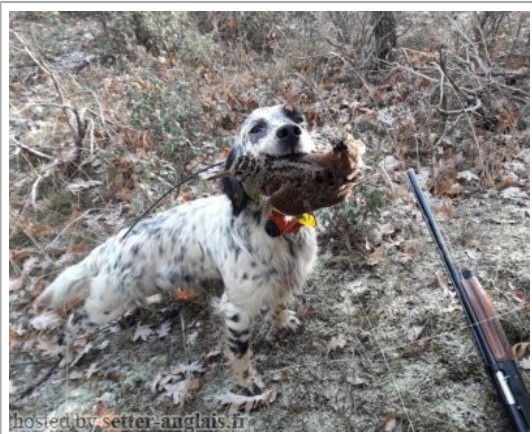

LUNA DE ALORTTIKI

2014-05-09 (F) LOE 0143742
Couleur : Tricolor (tricolore) / Dyspl. : A
[fiche affixe](#)

Père
IZTINGORRI LUR
(M)
LOE 1520390
(Tr GT)
- tricolore

BRIO DA XESTEIRA (M) LOE
1309845 - bluebelton