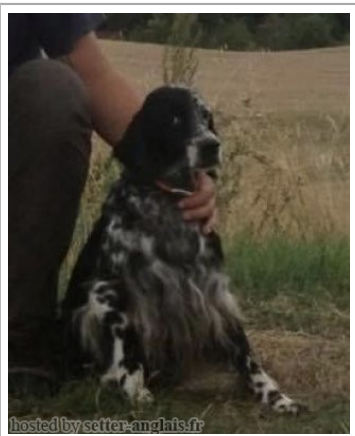

GENNI

2000-06-12 (F) LOI LO0134576
Couleur : Bianco Nero (bluebelton)

hosted by setter-anglais.fr

<p>Père UNCINO DEL BINARIO 1992-03-03 (M) LOI ST458260 - tricolore</p>	<p>LIAR DEL SANTI 1984-10-05 (M) LOI ST298036 (Ch. Int. Lav.) - TRECOLORI ORECCHIE NERE CON PUNT</p>	<p>BROCK 1982-03-18 (M) LOI ST250196 - lemon</p> 	<p>GIOI DEL MESCHIO 1976-11-15 (M) LOI ST111430 - liver</p> 	
		<p>HELGA DEI SANTI 1980-08-21 (F) LOI ST216115 - MASCHERA FACCIALE SIMMETRICA E M</p>	<p>MIS DI TORRE MASINO 1979-11-04 (F) LOI ST207586 - tricolore</p> 	
	<p>SARA DI SAN PELLEGRINO 1986-07-13 (F) LOI ST354793 - tricolore</p>	<p>FEBBO DI SAN PELLEGRINO 1981-01-25 (M) LOI ST241107 (Ch L Ch Int) - lemon</p> 	<p>DAN DI VILLA GIULIA 1972-04-12 (M) LOI ST049367</p> 	<p>HANNY 1977-08-15 (F) LOI ST123230 - lemon</p>
		<p>DECOR TEA 1983-07-15 (F) LOI ST271741 - liver</p>	<p>NILLO DEL BOCIA 1974-09-25 (M) LOI ST076907 (Ch T) - lemon</p>	<p>FAMA 1978-06-16 (F) LOI ST223832 - bluebelton</p>
		<p>DECOR GRINGO 1977-10-01 (M) LOI ST121960 - liver</p> 	<p>DUNA DELLA BASSANA 1980-07-01 (F) LOI ST222567 - lemon</p>	