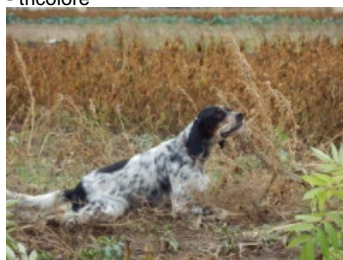

MONET DEL BINARIO

2010-07-20 (M) LOI LO10167994
Couleur : nero e bianco (bluebelton)
[fiche affixe](#)

hosted by setter-anglais.fr

Père
UFO DEL BINARIO
2008-03-28 (M)
LOI LO0951439
(Camp. Ital. Lav.)
- tricolore