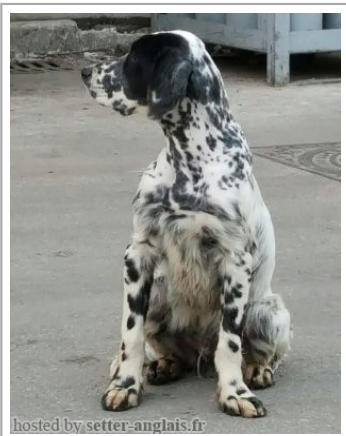

MONET DEL BINARIO

2010-07-20 (M) LOI LO10167994
Couleur : nero e bianco (bluebelton)
[fiche affixe](#)

hosted by setter-anglais.fr

Père
UFO DEL BINARIO
2008-03-28 (M)
LOI LO0951439
(Camp. Ital. Lav.)
- tricolore