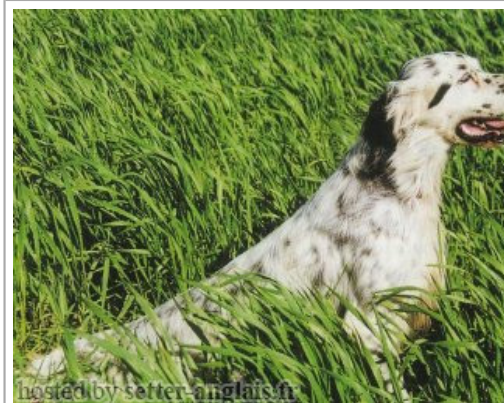

NASH DU POULIT SAN DANIS

1997-01-01 (M) LOF 136341/25088

Couleur : bluebelton / Titres : TR CHP CH.T. CHITF CHP CHT. CHIT. CH.T. CHITF / CHBE.B CHES.B / Dyspl. : A
[fiche affixe](#)

hosted by setter-anglais.fr