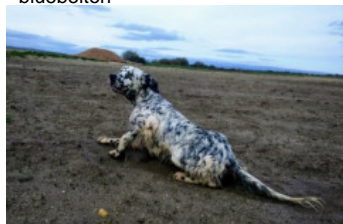

KOKO DE VECRIS

2015-07-01 (M) LOE 2279955
 Couleur : Blanco y negro (bluebelton)
[fiche affixe](#)

Père
IRGO DO FONTELO
 2012-05-07 (M)
 LOE 2087671
 (CH.INT CH.T. Tr.BC Tr.CP)
 - bluebelton

GIBELTARIK CHESTER 2001-11-05
 (M) LOE KGC02202 (Ch GQ) - lemon