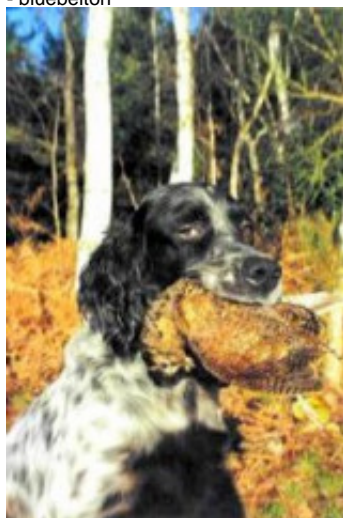

ROY DE L'ECHO DE LA FORET

2000-10-02 (M) LOF 156516/25316

Couleur : Noï.PBl.Env (bluebelton) / Titres : TR / Dyspl. : B
[fiche affixe](#)

hosted by setter-anglais.fr

Père
MAGIC DU DOME ETOILE
1996-04-26 (M)
LOF 131850/20893
(TR, CH A, CH P, CH T)
- bluebelton