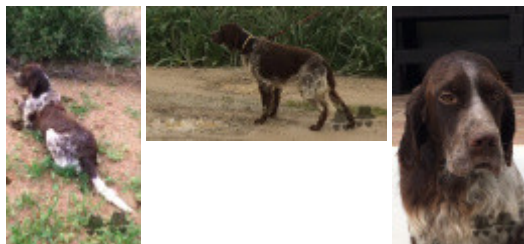

Eleveur : ANGEL PRIETO / Propriétaire : Pedro Tortella Rosselló (+34655685854, peretortella@hotmail.com)
Sang italien (estimation) : 100 %
Estimation des points au pédigrée : 42

Taux de consanguinité (estimation) : 12.9 %

RADENTIS SBRANCO (3,4 X 3,5) : 0.062714
RADENTIS BORG (4,4,5 X 4,4,6,6) : 0.034180
DECOR LOT (6,6,6,6,6,6,7,7,7,7,7 X 6,6,6,6,7,8,8,8,8,8,8,8,8,8,8,8,8) : 0.017944
RADENTIS GIAN (5,5,6,6,6 X 5,5,7,7,7,7) : 0.008820
DUN DEL MESCHIO (7,7,7,7,8,8,8,8,8,8,8,8,8,8,8 X 7,7,8,8,8,8,8) : 0.002869
RADENTIS DIDO (5,6 X 5,6,7,8) : 0.001831
BAIRO (6,6,7,8 X 6,6,8,8) : 0.000305
BERNA (7,7 X 7) : 0.000244
ROVAL FLY (6,7 X 8) : 0.000183
DAGA (8,8,8 X 8,8) : 0.000061
ARNO II DI VAL D'IDICE (8 X 8,8) : 0.000061

Note : les données ne sont pas garanties. Elles ont été entrées par les membres sans garantie d'exactitude.