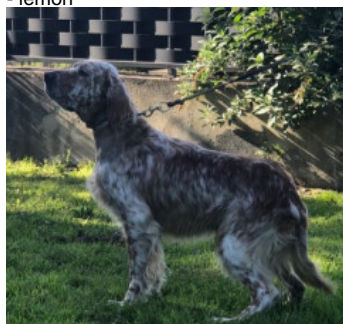

UBRA DE PIEDRALLADA

2016-06-09 (F) LOE 2314945
Couleur : Blanco y naranja (lemon)
[fiche affixe](#)

hosted by setter-anglais.fr

Père

BUHO DEL ALTO PAS

2009-04-02 (M)
LOE 1871491
(Ganador PAN Nacional Setter Club 2010)
- lemon