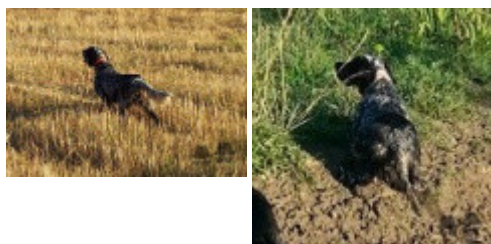

Eleveur : CRITELLI ANTONIO / Propriétaire : RASO ANTONIO

Puce : 981100000619824

Estimation des points au pédigrée : 2

Taux de consanguinité (estimation) : 2.8 %

NEGUS (4 X 4,4) : 0.015625

LEM DEL RESEGONE (7,7,8,8,8,8,8 X 7,7,7,7,7,7,7,8,8,8,8,8,8) : 0.004791

DUN DEL MESCHIO (7,7,7,7,7,7,8,8 X 7,7,7,7,8,8) : 0.004028

MERA DELL'ORSONE (7,8 X 7,7,7,8,8,8,8,8) : 0.000916

ARTU (8,8,8 X 7,7,8,8,8,8,8) : 0.000824

PENNY DEL DIANELLA (6 X 6,6,6,8) : 0.000610

KELT DEL DIANELLA (6 X 6,6,6,8) : 0.000610

MERI DEL DIANELLA (7,8 X 7,7,7) : 0.000183

ROMAN DEGLI ODDO (7,8 X 7,7,7) : 0.000183

SAINCLAIR (7,7,8 X 8) : 0.000153

ASTRA DEL DIANELLA (8 X 8) : 0.000031

DERK (8 X 8) : 0.000031

MUR (8 X 8) : 0.000031

Note : les données ne sont pas garanties. Elles ont été entrées par les membres sans garantie d'exactitude.