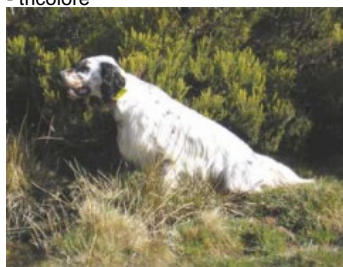

WANDA DE VILLA ASTUR

2013-07-01 (F) LOE 2146453
Couleur : Tricolor (tricolore)
[fiche affixe](#)

hosted by: setter-anglais.fr

Père
[ARI DE L'ECHO DE LA FORET](#)
2005-09-04 (M)
LOE 1627059
- tricolore

[OURAL DE L'ECHO DE LA FORET](#)
1998-03-02 (M) LOF 141973/23012
(CHA -TR) - tricolore