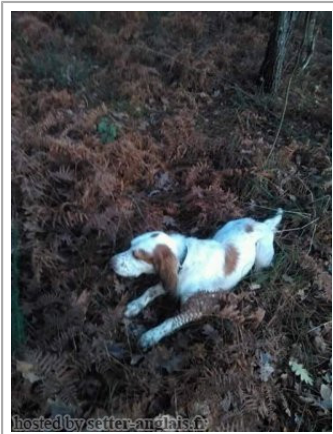

**DENDA DO POUSADOIRO**

2016-10-03 (F) LOE 2348586  
Couleur : Blanco y naranja (lemon)  
[fiche affixe](#)

Père  
**DENDABERRI PRESLEY**  
2013-05-02 (M)  
LOE  
- lemon

**GIBELTARIK CHESTER** 2001-11-05  
(M) LOE KGC02202 (Ch GQ) - lemon